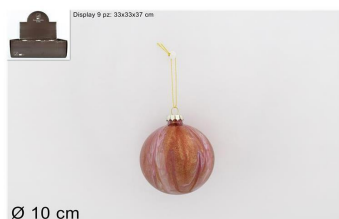

PALLA VETRO 10CM MARMORIZZATAROSA KS20-D
UE-68

de969720

1,8000 €

IMBALLO 9/36

[CLICCA E ACQUISTA](#)

barcode: 8033113969720