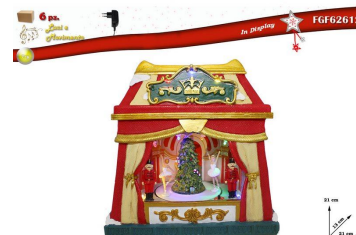

GIOSTRINA CON MOVIMENTO LED E MUSI
CA DIM.CM.: 21X13X21
fgfn462612

33,0000 €

IMBALLO 6

[CLICCA E ACQUISTA](#)

barcode: 8052679462612