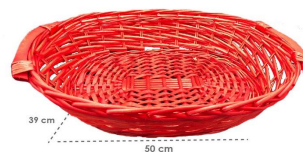

[CLICCA E ACQUISTA](#)

barcode: 8051836367753

CESTO OVALE ROSSO 50X39X12CM

cdgn203370

3,9900 €

IMBALLO 30

CESTO OVALE ROSSO CODICE 319002

misura: 50x39x12 cm

[CLICCA E ACQUISTA](#)

barcode: 8050534203370

CESTO OVALE MIELE 50X39X12CM

cdgn203387

3,9900 €

IMBALLO 30

CESTO OVALE MIELE CODICE 319003