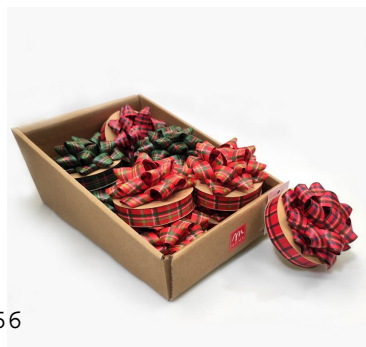

[CLICCA E ACQUISTA](#)

barcode: 8034052726856

CONFEZIONE 2 FOGLI CELLOPHANE STAMPATO 1
00X130CM ASSORTITI IN

mern751292

0,9900 €

IMBALLO 12/96

[CLICCA E ACQUISTA](#)

barcode: 8034052751292

SET 3 COCCARDE FIOCCO 4.5X68CM ASSORTITE
CONFEZIONE APPENDERIA

mern875011

0,7500 €

IMBALLO 12/96