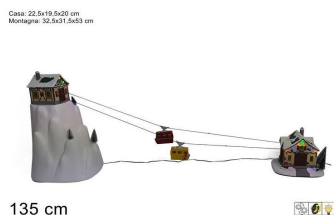

GIOSTRINA FUNIVIA NATALIZIA CON MOVIMENT
O LUCI E SUONO

de143545

79,9000 €

IMBALLO 1

[CLICCA E ACQUISTA](#)

barcode: 8053482143545