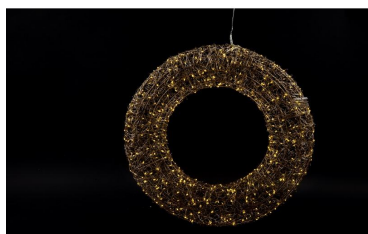

45,0000 €

IMBALLO 6

[CLICCA E ACQUISTA](#)

barcode: 8034052624329

CORONA SUPREME GRANDE IN METALLO 500 L
UCI LED DIAM.60X13CM
mern624336