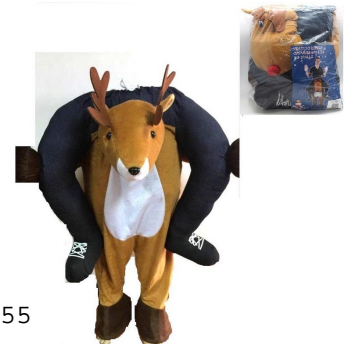

[CLICCA E ACQUISTA](#)

barcode: 8056978332539

VESTITO RENNA CON GAMBE ADULTO SU SPALLE

cren147455

49,0000 €

IMBALLO 1

[CLICCA E ACQUISTA](#)

barcode: 8021029147455