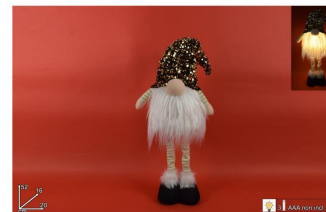

GNOMO IN PIEDI CON CAPPELLO PAILETT OR O CON LUCE LED 52CM 1

de046846

11,5000 €

IMBALLO 8

[CLICCA E ACQUISTA](#)

barcode: 8053482046846