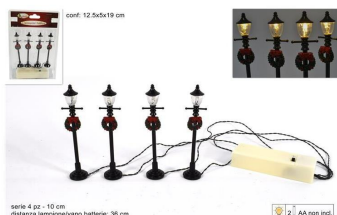

MULINO A VENTO ELETTRICO CM.15X12X16H CO
N PARETE PIETRE
d246201

15,5000 €

IMBALLO 6

[CLICCA E ACQUISTA](#)

barcode: 8019959246201

MACINA ELETTRICA CM.22X17X17H CON PARETI
PIETRA
d246263

18,0000 €

IMBALLO 6

[CLICCA E ACQUISTA](#)

barcode: 8019959246263

LAMPIONI SERIE 4PZ CON LUCI BATT CM 10
96023-4
de882821

5,4900 €

IMBALLO 24

[CLICCA E ACQUISTA](#)

barcode: 8033113882821

AMBIENTAZIONE PER PRESEPE IN GESSO MODEL
LI ASSORTITI
cren301727

3,5000 €

IMBALLO 20

[CLICCA E ACQUISTA](#)

barcode: 8021029301727

CASSETTA CON LUCI

de602115

9,9990 €

IMBALLO 12

[CLICCA E ACQUISTA](#)

barcode: 8033113602115

CASA CON LUCI

de602207

23,0000 €

IMBALLO 2

[CLICCA E ACQUISTA](#)

barcode: 8033113602207

CASA CON LUCI

de602221

23,0000 €

IMBALLO 2

[CLICCA E ACQUISTA](#)

barcode: 8033113602221

CASSETTA TETTO PELLICCIA CON LUCI CM.14

de714887

2,6000 €

IMBALLO 36

[CLICCA E ACQUISTA](#)

barcode: 8033113714887

CASSETTA PICCOLA SINGOLA CM.5X8 4 MOD.ASS
.IN BST
d227569

0,7500 €

IMBALLO 24/144

[CLICCA E ACQUISTA](#)

barcode: 8019959227569

CASSETTE PICCOLE CARTONE CM.16 5X9X8HSU B
ASE LEGNO MOD.ASS.
d241381

1,5900 €

IMBALLO 12/72

[CLICCA E ACQUISTA](#)

barcode: 8019959241381