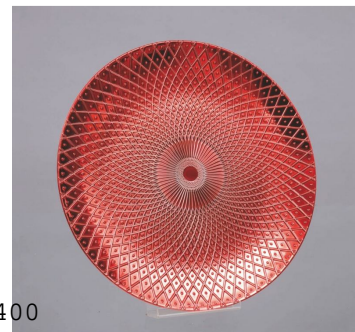

[CLICCA E ACQUISTA](#)

barcode: 8019959872394

PIATTO PLASTICA TONDO CM.33ROMBI CONCENT
RICI ROSSO METALLIZZA
d872400

1,7900 €

IMBALLO 12/24

[CLICCA E ACQUISTA](#)

barcode: 8019959872400

PIATTO PLASTICA TONDO CM.33ARGENTO STRIA
TO METALLIZZATO
d874039

1,7900 €

IMBALLO 12/24