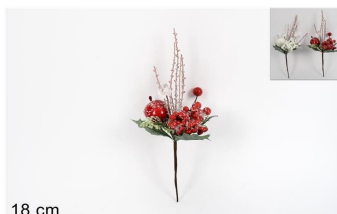

0,7500 €

IMBALLO 24/144

18 cm

[CLICCA E ACQUISTA](#)

barcode: 8033113857256

PICK CON BACCHE ROSSE E DECORAZIONI CM .24

fgfn703847

0,7500 €