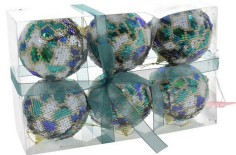

BOX 12 SFERE 8CM ROSSO/ROSSO DECORATA 12

pan965729

3,9900 €

IMBALLO 24/48

[CLICCA E ACQUISTA](#)

barcode: 8032089965729

BOX 12 SFERE 8CM CHAMPAGNE/ORO DECORATA 12

pan966849

3,9900 €

IMBALLO 24/48

[CLICCA E ACQUISTA](#)

barcode: 8032089966849

BOX 12 SFERE 8CM ROSSO DECORATA 13

pan967327

3,9900 €

IMBALLO 24/48

[CLICCA E ACQUISTA](#)

barcode: 8032089967327

BOX 5 SFERE 9CM DECORATA 50 ROSSO

pan503892

4,5000 €

IMBALLO 16

[CLICCA E ACQUISTA](#)

barcode: 8056978503892

BOX 6 SFERE 9CM COLORE 3

pan509603

4,9000 €

IMBALLO 12

[CLICCA E ACQUISTA](#)

barcode: 8056978509603

BOX 5 SFERE 10CM COLORE 3

pan509696

4,9900 €

IMBALLO 12

[CLICCA E ACQUISTA](#)

barcode: 8056978509696

BOX SFERA 9CM 6PZ. BIANCO MOD.P05

pan983679

4,9000 €

IMBALLO 16

[CLICCA E ACQUISTA](#)

barcode: 8032089983679

BOX SFERA 9CM 6PZ. NERO MOD.P05

pan983709

4,9000 €

IMBALLO 16

[CLICCA E ACQUISTA](#)

barcode: 8032089983709

BOX SFERA 11CM 5PZ. BIANCO MOD.P05

pan983778

4,9000 €

IMBALLO 16

[CLICCA E ACQUISTA](#)

barcode: 8032089983778

BOX SFERA 11CM 5PZ. NERO MOD.P05

pan983808

4,9000 €

IMBALLO 16

[CLICCA E ACQUISTA](#)

barcode: 8032089983808