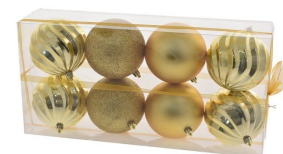

BOX 8 SFERE BASIC 10CM LUC.S MAT GLIT ORO

pan715713

4,9000 €

IMBALLO 9

[CLICCA E ACQUISTA](#)

barcode: 8032089715713