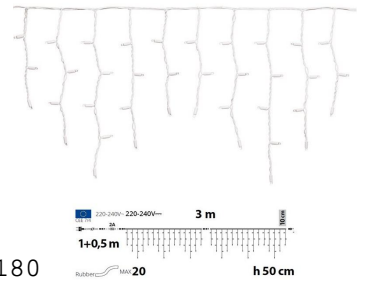

79,000 €

IMBALLO 10

[CLICCA E ACQUISTA](#)

barcode: 8024199037694

ICE LIGHT TENDA114 MAXILED BIANCO CALDO  
DM.7MM PROFESSIONAL  
cIn044180

49,900 €

IMBALLO 8

[CLICCA E ACQUISTA](#)