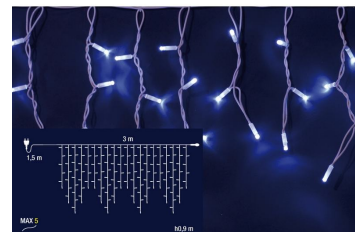

[CLICCA E ACQUISTA](#)

barcode: 8056378059241

TENDA 228LED 3X0,9MT CONNECT FLASH BIANC
A PER ESTERNO

pan059272

45,9000 €

IMBALLO 6

[CLICCA E ACQUISTA](#)

barcode: 8056378059272

TENDA 228LED 3X0,9MT CONNECT FLSH CALDA
PER ESTERNO

pan059289

45,9000 €

IMBALLO 6