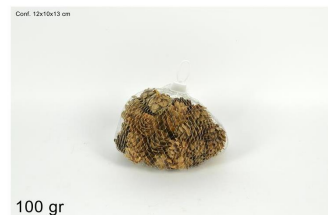

[CLICCA E ACQUISTA](#)

barcode: 8033113760259

SACCHETTO 150 GRAMMI PIGNE ASSORTITE

mern056197

1,3500 €

IMBALLO 24