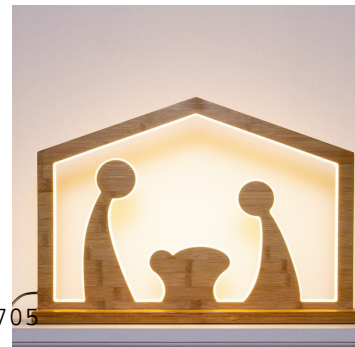

NATIVITA CAPANNA CON BASE 50CM DLW LEGNO  
NATURALE CHIARO ILLU  
cIn058705

79,0000 €

IMBALLO 6

[CLICCA E ACQUISTA](#)

barcode: 8024199058705

NATIVITA GROTTA CON BASE 50CM DLW LEGNO  
NATURALE CHIARO ILLUMINAZIONE INTERNA  
cIn058729