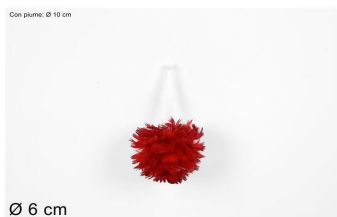

PALLA PIUME 6CM ROSSA

de005669

1,8000 €

IMBALLO 12/48