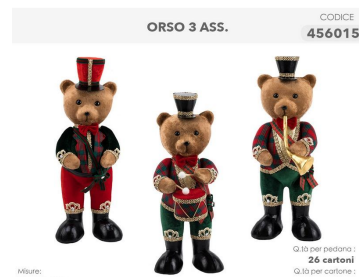

ORSO 3 ASS.

CODICE 456015

Misure: 23x27x61 cm

[CLICCA E ACQUISTA](#)

barcode: 801597820054

ORSO SEDUTO 44X35X43 3ASS.

cdgn820061

39,0000 €

IMBALLO 3