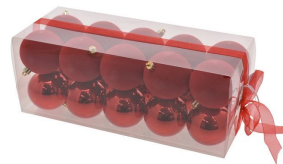

[CLICCA E ACQUISTA](#)

barcode: 8024972665793

BOX 8 SFERE 10CM VELLUTO LUCIDO BORDEAUX

pan683490

4,9000 €

IMBALLO 9