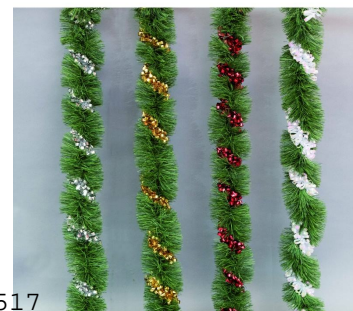

4,9900 €

IMBALLO 6

[CLICCA E ACQUISTA](#)

barcode: 8019959255500

TORCIGLIONE FILO VERDE ROSSO MM.120 MT.2 70

d255517

4,9900 €

IMBALLO 6