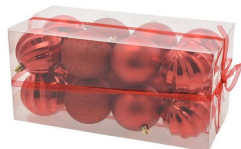

BOX 8 SFERE 8CM VELLUTO LUCIDO ROSSO

pan665649

3,5000 €

IMBALLO 18

[CLICCA E ACQUISTA](#)

barcode: 8024972665649

BOX 20 SFERE 7CM VELLUTO LUCIDO ROSSO

pan665793

4,9000 €

IMBALLO 12

[CLICCA E ACQUISTA](#)

barcode: 8024972665793

BOX 8 SFERE 10CM VELLUTO LUCIDO BORDEAUX

pan683490

4,9000 €

IMBALLO 9

[CLICCA E ACQUISTA](#)

barcode: 8024972683490

BOX 8 SFERE BASIC 10CM LUC.S MAT GLIT ROSSO

pan715737

4,9000 €

IMBALLO 9

[CLICCA E ACQUISTA](#)

barcode: 8032089715737

BOX 16 SFERE BASIC 8CM LUC.S MAT GLIT ROSSO

pan715829

4,9000 €

IMBALLO 12

[CLICCA E ACQUISTA](#)

barcode: 8032089715829

BOX 16 SFERE 8CM LUCIDO ROSSO

pan866695

4,9000 €

IMBALLO 12

[CLICCA E ACQUISTA](#)

barcode: 8024972866695

BOX 16 SFERE 8 CM LUCIDO ROSSO

pan939242

4,9900 €

IMBALLO 12

[CLICCA E ACQUISTA](#)

barcode: 8051094939242

PALLA 20 CM LUCIDA IN BOX PVC ROSA

de029351

7,5000 €

IMBALLO 12

[CLICCA E ACQUISTA](#)

barcode: 8053482029351

PALLE 10CM 12PZ 4ASS ORO LILLA BOX PVC

de179889

13,5000 €

IMBALLO 6

Box 12 pz: 21,5x21,5x25 cm

Ø 10 cm

[CLICCA E ACQUISTA](#)

barcode: 8053482179889

PALLE 8CM 20PZ 4ASS ORO LILLA BOX PVC

de179940

9,9000 €

IMBALLO 8

Box 20 pz: 19x19x24 cm

Ø 8 cm

[CLICCA E ACQUISTA](#)

barcode: 8053482179940