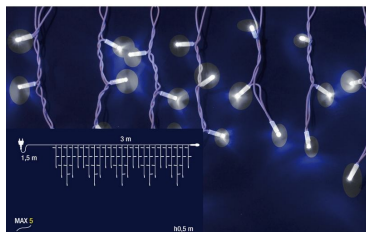

TENDA DIGITALE 300L RGB CON GIOCHI DI IM
MAGINI E DOPPIO TELECOMANDO SU ALTA TENSIONE
mern761390

110,0000 €

IMBALLO 4

[CLICCA E ACQUISTA](#)

barcode: 8034052761390

TENDA 114LED 3X0,5MT CONNECT FLASH BIANC
A

pan059234

28,5000 €

IMBALLO 12

[CLICCA E ACQUISTA](#)

barcode: 8056378059234

TENDA 114LED 3X0,5MT CONNECT FLASH CALDA
PER ESTERNO

pan059241

28,5000 €

IMBALLO 12

[CLICCA E ACQUISTA](#)

barcode: 8056378059241

TENDA 228LED 3X0,9MT CONNECT FLASH BIANC
A PER ESTERNO

pan059272

45,9000 €

IMBALLO 6

[CLICCA E ACQUISTA](#)

barcode: 8056378059272

TENDA 228LED 3X0,9MT CONNECT FLSH CALDA
PER ESTERNO

pan059289

45,9000 €

IMBALLO 6

[CLICCA E ACQUISTA](#)

barcode: 8056378059289

TENDA 1200LED FLASH USO ESTERNO 2X6MT BI
ANCO CALDO E FREDDO

pan078009

89,0000 €

IMBALLO 4

[CLICCA E ACQUISTA](#)

barcode: 8032089078009

TENDA 110LED DIAMOND USO EST.8F 4X0.50MT
BIANCO

pan566032

15,9900 €

IMBALLO 16

[CLICCA E ACQUISTA](#)

barcode: 8032089566032

TENDA 110LED DIAMOND USO EST.8F 4X0.50MT
CALDO

pan566049

15,9900 €

IMBALLO 16

[CLICCA E ACQUISTA](#)

barcode: 8032089566049

TENDA 110LED DIAMOND USO EST.8F 4X0.50MT
MULTI

pan566056

15,9900 €

IMBALLO 16

[CLICCA E ACQUISTA](#)

barcode: 8032089566056

TENDA 1200LED CALDA FLASH BIANCO FREDDO
USO ESTERNO 3X10MT

pan781395

89,0000 €

IMBALLO 4

[CLICCA E ACQUISTA](#)

barcode: 8056378781395