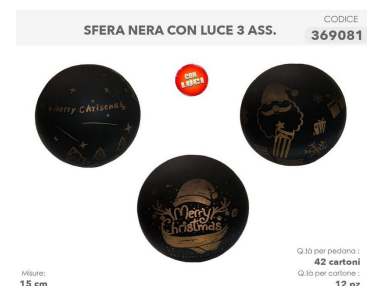

[CLICCA E ACQUISTA](#)

barcode: 8051597827350