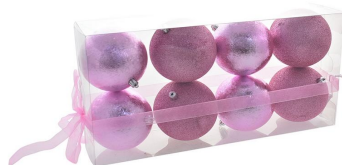

BOX 8 SFERE 10CM DECORATA LUCIDA E GLITT
ERATA ROSA
pan396098

4,9900 €

IMBALLO 12