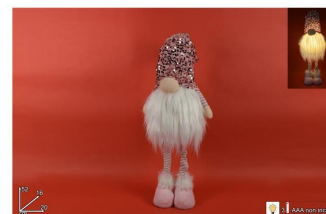

barcode: 8053482046969

GNOMO IN PIEDI CON CAPPELLO PAILETT ROSA CON LUCE LED 52CM

de046976

11,5000 €

IMBALLO 8

[CLICCA E ACQUISTA](#)

barcode: 8053482046976

GNOMO DI NATALE 25CM 4 COL