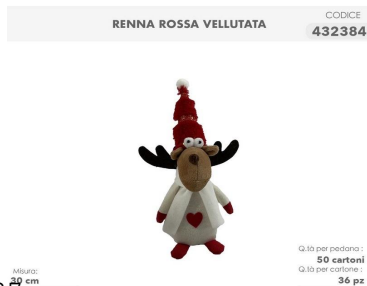

RENNA 30CM ROSSA VELLUTO

cdgn323037

2,3000 €

IMBALLO 6/36

[CLICCA E ACQUISTA](#)

barcode: 8057635323037