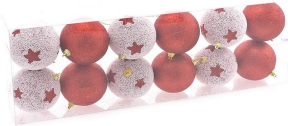

[CLICCA E ACQUISTA](#)

barcode: 8032089966849

BOX 12 SFERE 8CM ROSSO DECORATA 13

pan967327

3,9900 €

IMBALLO 24/48

[CLICCA E ACQUISTA](#)

barcode: 8032089967327