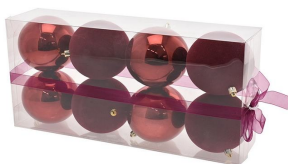

4,9000 €

IMBALLO 12

[CLICCA E ACQUISTA](#)

barcode: 8024972665793

BOX 8 SFERE 10CM VELLUTO LUCIDO BORDEAUX

pan683490

4,9000 €

IMBALLO 9