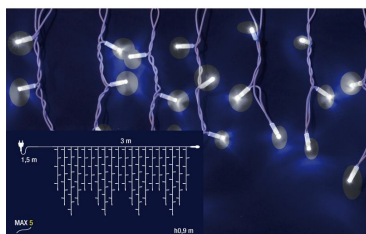

TENDA DIGITALE 300L RGB CON GIOCHI DI IM
MAGINI E DOPPIO TELECOMANDO SU ALTA TENSIONE
mern761390

110,0000 €

IMBALLO 4

[CLICCA E ACQUISTA](#)

barcode: 8034052761390

TENDA 114LED 3X0,5MT CONNECT FLASH BIANC
A

pan059234

28,5000 €

IMBALLO 12

[CLICCA E ACQUISTA](#)

barcode: 8056378059234

TENDA 114LED 3X0,5MT CONNECT FLASH CALDA
PER ESTERNO

pan059241

28,5000 €

IMBALLO 12

[CLICCA E ACQUISTA](#)

barcode: 8056378059241

TENDA 228LED 3X0,9MT CONNECT FLASH BIANC
A PER ESTERNO

pan059272

45,9000 €

IMBALLO 6

[CLICCA E ACQUISTA](#)

barcode: 8056378059272

TENDA 228LED 3X0,9MT CONNECT FLSH CALDA
PER ESTERNO

pan059289

45,9000 €

IMBALLO 6

[CLICCA E ACQUISTA](#)

barcode: 8056378059289

TENDA 1200LED FLASH USO ESTERNO 2X6MT BI
ANCO CALDO E FREDDO

pan078009

89,0000 €

IMBALLO 4

[CLICCA E ACQUISTA](#)

barcode: 8032089078009

TENDA 110LED DIAMOND USO EST.8F 4X0.50MT
BIANCO

pan566032

15,9900 €

IMBALLO 16

[CLICCA E ACQUISTA](#)

barcode: 8032089566032

TENDA 110LED DIAMOND USO EST.8F 4X0.50MT
CALDO

pan566049

15,9900 €

IMBALLO 16

[CLICCA E ACQUISTA](#)

barcode: 8032089566049

TENDA 110LED DIAMOND USO EST.8F 4X0.50MT
MULTI

pan566056

15,9900 €

IMBALLO 16

[CLICCA E ACQUISTA](#)

barcode: 8032089566056

TENDA 1200LED CALDA FLASH BIANCO FREDDO
USO ESTERNO 3X10MT

pan781395

89,0000 €

IMBALLO 4

[CLICCA E ACQUISTA](#)

barcode: 8056378781395