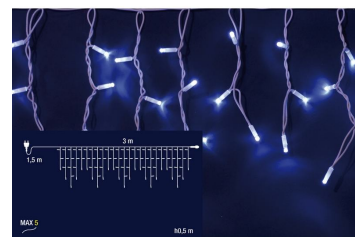

[CLICCA E ACQUISTA](#)

barcode: 8034052761390

TENDA 114LED 3X0,5MT CONNECT FLASH BIANC  
A

pan059234

28,5000 €

IMBALLO 12

[CLICCA E ACQUISTA](#)

barcode: 8056378059234