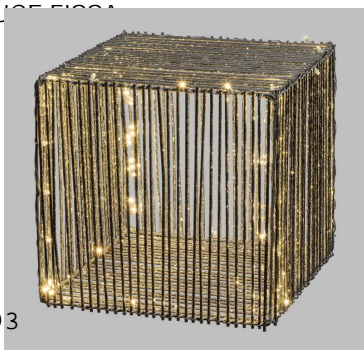

CUBO 40 CM 3D ATS TUBI ALL.ARG. 100 LED
SUPERBRIGHT NATURAL LUCE
cIn066793

58,0000 €

IMBALLO 2

[CLICCA E ACQUISTA](#)

barcode: 8024199066793