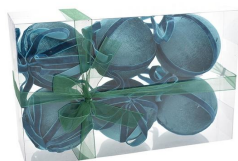

[CLICCA E ACQUISTA](#)

barcode: 8056978497849

BOX 20 SFERE 6 CM LUCIDO TIFFANY

pan727379

4,5000 €

IMBALLO 12