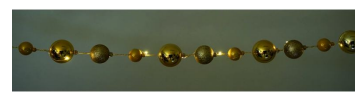

[CLICCA E ACQUISTA](#)

barcode: 8019959479470

COLLANA PVC LUMINOSA MT.2.10 DECORAZIONE
SFERE ORO ASS.MISURA 5 CM
d479487

4,5000 €

IMBALLO 6/24

[CLICCA E ACQUISTA](#)

barcode: 8019959479487

COLLANA PVC LUMINOSA MT.2.10 DECORAZIONE
SFERE ROSSO ASS.MISURA 5 CM
d479494

4,5000 €

IMBALLO 6/24