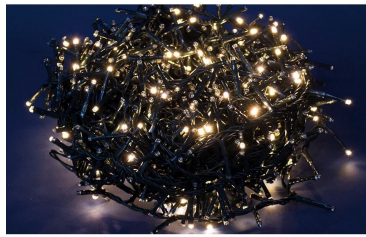

500LED FLASH CONNECT 10+5MT USO ESTERNO
BIANCO CALDO

pan563239

39,9000 €

IMBALLO 12