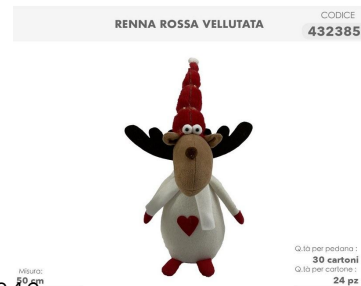

barcode: 8057635323037

RENNA 50CM ROSSA VELLUTO

cdgn323242

3,9900 €

IMBALLO

[CLICCA E ACQUISTA](#)

barcode: 8057635323242

RENNA 97CM ROSSA VELLUTO