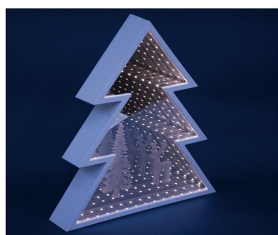

ALBERO 3D LIGHTS BATTERIA CALDO

pan084505

11,5000 €

IMBALLO 12

[CLICCA E ACQUISTA](#)

barcode: 8032089084505