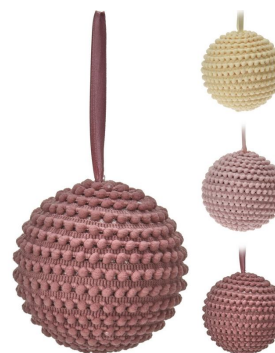

[CLICCA E ACQUISTA](#)

barcode: 8018318435614

SFERA 11CM DEC TESSUTO 3AS COL

kon048309

1,8000 €

IMBALLO 6/36

[CLICCA E ACQUISTA](#)

barcode: 8720573048309

SET 4PZ PER ALBERO DI NATALE ROSA

kon681240

2,3000 €

IMBALLO 28/56