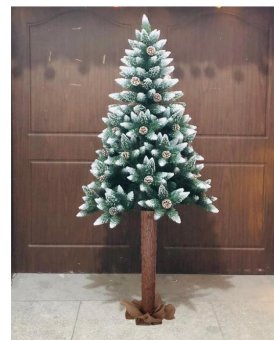

ALBERO PLATANO DEL GARG. CON LUCI 240CM

mazn108734

288,0000 €

IMBALLO 1

[CLICCA E ACQUISTA](#)

barcode: 8033614108734

ALBERO NATALE H.240CM TRONCO 75CM 829PUN
TE NEVATO CON PIGNE /
cren894533

115,0000 €

IMBALLO 1

[CLICCA E ACQUISTA](#)

barcode: 8021029894533

ALBERO CONICO PVC CM.20X50 VERDE MET.DEC
.SFERE COLORATE
d877696

8,5000 €

IMBALLO 12