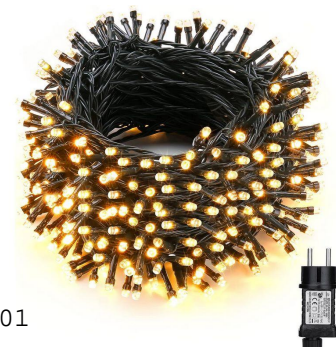

[CLICCA E ACQUISTA](#)

barcode: 8019959401501

CATENA 1500 LED BIANCHI MT.60+5 CONTROLLE
R 8 GIOCHI CAVO VERDE X ESTERNO

d743380

33,0000 €

IMBALLO 2